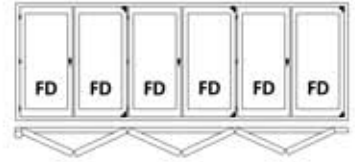

A220R

A321R

A330R

A431R

A440R

A541R

A550R

A532R

A651R

A633C

A660R

Panels	Min Width	Min Height	Max Width	Max Height
2	1600	1600	2100	3000
3	2100	1600	3100	3000
4	2800	1600	4100	3000
5	3500	1600	5100	3000
6	4200	1600	6100	3000
7	4900	1600	6300	3000

All sizes in mm