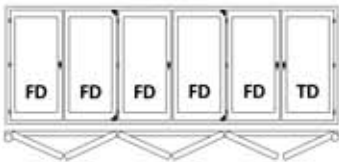

A220R

A321R

A330R

A431R

A440R

A541R

A550R

A532R

A651R

A633C

A660R

Panels	Min Width	Min Height	Max Width	Max Height
2	1600	1600	2100	3000
3	2100	1600	3100	3000
4	2800	1600	4100	3000
5	3500	1600	5100	3000
6	4200	1600	6100	3000
7	4900	1600	6300	3000

All sizes in mm