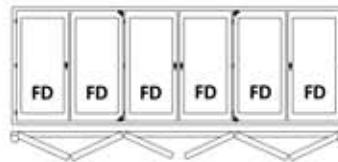

A220R

A321R

A330R

A431R

A440R

A541R

A550R

A532R

A651R

A633C

A660R

Panels	Min Width	Min Height	Max Width	Max Height
2	1600	1600	2100	3000
3	2100	1600	3100	3000
4	2800	1600	4100	3000
5	3500	1600	5100	3000
6	4200	1600	6100	3000
7	4900	1600	6300	3000

All sizes in mm